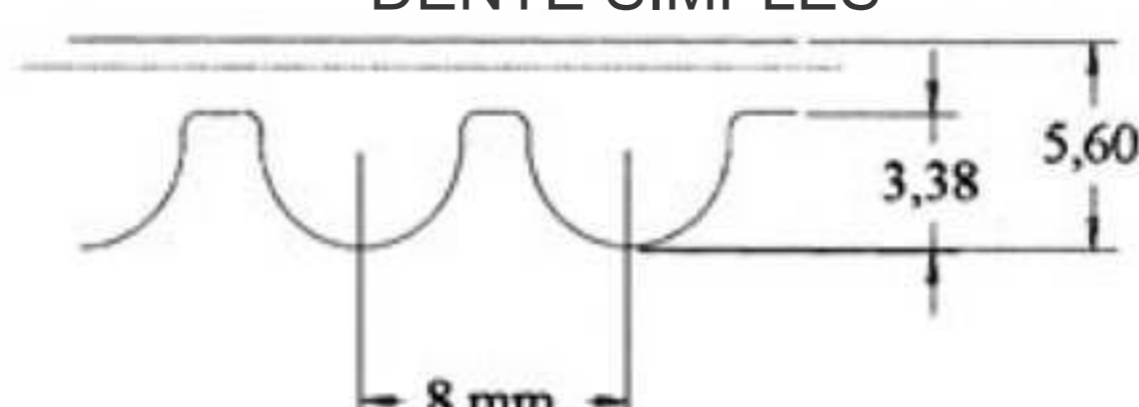

**CORREIAS SINCRONIZADORAS**

**HTD® 8M - Serviço Pesado**

Correias Sincronizadoras Borracha HTD®

DUAL - DUPLO DENTE

DENTE SIMPLES

EM BORRACHA NEOPRENE COM CORDONÉIS EM FIBRA DE VIDRO

**PASSO - 8M - 8,0 mm** DENTE SIMPLES

**Exemplo:** 424 8M 20

424 = 424 milímetros de comprimento

8M = PASSO 8,0 mm

20 = 20 milímetros de largura

**CÓDIGOS DE LARGURA**

20	30	50	85
20 mm	30 mm	50 mm	85 mm

Possível fornecer outras larguras

Referência	Comprimento Primitivo Circunf.(mm)	Número de dentes
320 8M	320,00	40
376 8M	376,00	47
424 8M	424,00	53
480 8M	480,00	60
512 8M	512,00	64
520 8M	520,00	65
560 8M	560,00	70
576 8M	576,00	72
600 8M	600,00	75
608 8M	608,00	76
624 8M	624,00	78
640 8M	640,00	80
656 8M	656,00	82
720 8M	720,00	90
760 8M	760,00	95
776 8M	776,00	97
800 8M	800,00	100
840 8M	840,00	105
880 8M	880,00	110
912 8M	912,00	114
920 8M	920,00	115
960 8M	960,00	120
976 8M	976,00	122
1000 8M	1.000,00	125
1040 8M	1.040,00	130
1064 8M	1.064,00	133
1080 8M	1.080,00	135
1120 8M	1.120,00	140
1128 8M	1.128,00	141
1160 8M	1.160,00	145
1200 8M	1.200,00	150
1216 8M	1.216,00	152
1224 8M	1.224,00	153
1256 8M	1.256,00	157
1264 8M	1.264,00	158
1280 8M	1.280,00	160
1304 8M	1.304,00	163
1328 8M	1.328,00	166
1360 8M	1.360,00	170
1400 8M	1.400,00	175
1424 8M	1.424,00	178
1432 8M	1.432,00	179
1440 8M	1.440,00	180
1520 8M	1.520,00	190
1552 8M	1.552,00	194
1600 8M	1.600,00	200
1696 8M	1.696,00	212
1760 8M	1.760,00	220
1800 8M	1.800,00	225
1904 8M	1.904,00	238
2000 8M	2.000,00	250
2080 8M	2.080,00	260
2104 8M	2.104,00	263
2240 8M	2.240,00	280
2248 8M	2.248,00	281
2272 8M	2.272,00	284
2400 8M	2.400,00	300
2600 8M	2.600,00	325
2800 8M	2.800,00	350
3600 8M	3.600,00	450
4400 8M	4.400,00	550