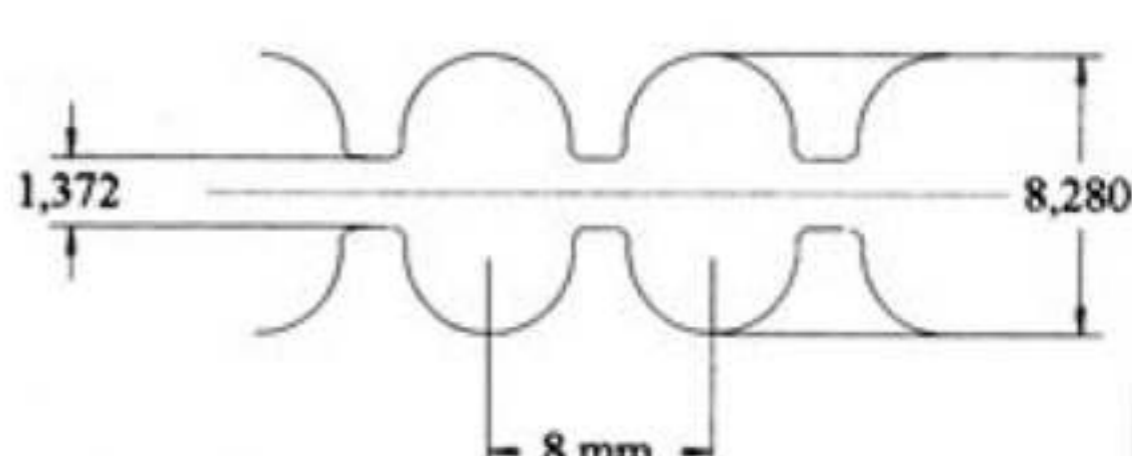

**CORREIAS SINCRONIZADORAS**

**HTD® 8M - Serviço Pesado**

Correias Sincronizadoras Borracha HTD®

DUAL - DUPLO DENTE

DENTE SIMPLES

EM BORRACHA NEOPRENE COM CORDONÉIS EM FIBRA DE VIDRO

**PASSO - 8M - 8,0 mm** DENTE SIMPLES

**Exemplo:** 424 8M 20

424 = 424 milímetros de comprimento

8M = PASSO 8,0 mm

20 = 20 milímetros de largura

**CÓDIGOS DE LARGURA**

20	30	50	85
20 mm	30 mm	50 mm	85 mm

Possível fornecer outras larguras

Referência	Comprimento Primitivo Circunf.(mm)	Número de dentes
320 8M	320,00	40
376 8M	376,00	47
424 8M	424,00	53
480 8M	480,00	60
512 8M	512,00	64
520 8M	520,00	65
560 8M	560,00	70
576 8M	576,00	72
600 8M	600,00	75
608 8M	608,00	76
624 8M	624,00	78
640 8M	640,00	80
656 8M	656,00	82
720 8M	720,00	90
760 8M	760,00	95
776 8M	776,00	97
800 8M	800,00	100
840 8M	840,00	105
880 8M	880,00	110
912 8M	912,00	114
920 8M	920,00	115
960 8M	960,00	120
976 8M	976,00	122
1000 8M	1.000,00	125
1040 8M	1.040,00	130
1064 8M	1.064,00	133
1080 8M	1.080,00	135
1120 8M	1.120,00	140
1128 8M	1.128,00	141
1160 8M	1.160,00	145
1200 8M	1.200,00	150
1216 8M	1.216,00	152
1224 8M	1.224,00	153
1256 8M	1.256,00	157
1264 8M	1.264,00	158
1280 8M	1.280,00	160
1304 8M	1.304,00	163
1328 8M	1.328,00	166
1360 8M	1.360,00	170
1400 8M	1.400,00	175
1424 8M	1.424,00	178
1432 8M	1.432,00	179
1440 8M	1.440,00	180
1520 8M	1.520,00	190
1552 8M	1.552,00	194
1600 8M	1.600,00	200
1696 8M	1.696,00	212
1760 8M	1.760,00	220
1800 8M	1.800,00	225
1904 8M	1.904,00	238
2000 8M	2.000,00	250
2080 8M	2.080,00	260
2104 8M	2.104,00	263
2240 8M	2.240,00	280
2248 8M	2.248,00	281
2272 8M	2.272,00	284
2400 8M	2.400,00	300
2600 8M	2.600,00	325
2800 8M	2.800,00	350
3600 8M	3.600,00	450
4400 8M	4.400,00	550