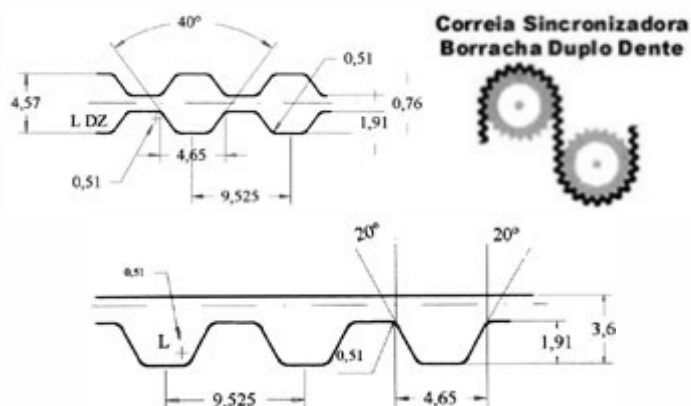

#### CORREIAS SINCRONIZADORAS

EM BORRACHA COM CORDONÉIS EM FIBRA DE VIDRO

PASSO

L

3/8" = 9,525mm

#### Exemplo: 240 L 050

240 = 24 polegadas de comprimento

L = PASSO 3/8" = 9,525mm

050 = 1/2" polegada de largura

#### CÓDIGOS DE LARGURA

050  
1/2"  
ou 12,7mm

075  
3/4"  
ou 19,05mm

100  
1"  
ou 25,4mm

Código de Comprimento	Comprimento Primitivo Circunf.(pol.)	Comprimento Primitivo Circunf.(mm)	Número de dentes
109 L	10,875	276,22	29
124 L	12,375	314,33	33
135 L	13,500	342,90	36
150 L	15,000	381,00	40
165 L	16,500	419,10	44
169 L	16,900	429,26	45
173 L	17,300	439,42	46
187 L	18,750	476,25	50
202 L	20,200	513,08	54
210 L	21,000	533,40	56
225 L	22,500	571,50	60
232 L	23,200	589,28	62
236 L	23,600	600,75	63
240 L	24,000	609,60	64
255 L	25,500	647,70	68
262 L	26,200	665,48	70