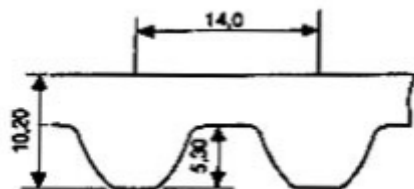

CORREIAS SINCRONIZADORAS S14M

STD® S14M - Serviço Pesado

EM BORRACHA NEOPRENE COM CORDONÉIS EM FIBRA DE VIDRO PASSO - STD® S14M - 14,0 mm

Exemplo: 1400 S14M 40
1400 = 1400 milímetros de comprimento
S14M = PASSO 14,0 mm
40 = 40 milímetros de largura

CÓDIGOS DE LARGURA

40	55	85	115	170
40 mm	55 mm	85 mm	115 mm	170 mm

Possível fornecer outras larguras

Referência	Comprimento Primitivo Circunf.(mm)	Número de dentes
1400 S14M	1.400,00	100
1540 S14M	1.540,00	110
1610 S14M	1.610,00	115
1890 S14M	1.890,00	135
2002 S14M	2.002,00	143
2100 S14M	2.100,00	150
2240 S14M	2.240,00	160
2310 S14M	2.310,00	165
2450 S14M	2.450,00	175
2590 S14M	2.590,00	185
2800 S14M	2.800,00	200
3150 S14M	3.150,00	225
3500 S14M	3.500,00	250
3850 S14M	3.850,00	275
4004 S14M	4.004,00	286
4508 S14M	4.508,00	322
5012 S14M	5.012,00	358